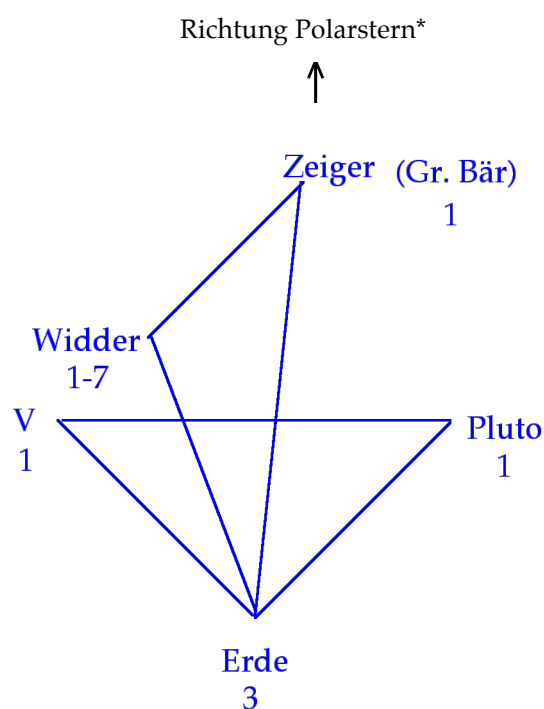

5 Energien,

die die erforderlichen Energien übermitteln,
durch die die **Menschheit** *göttlich* werden kann

♈ und Zeiger entsprechen den 2 Hauptstrahlen
V, ♃ und ♄ entsprechen 3 geringeren Strahlen
= *insgesamt 5 Energien*

* Der Polarstern ist für uns ein wichtiger Leitstern, der
Wille, Absicht und Planung vermittelt.